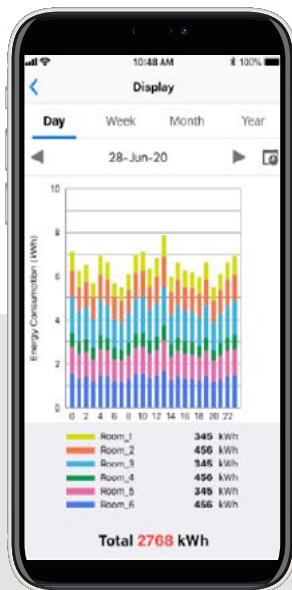

Download on the
App Store

ANDROID APP ON
Google play

1. Enerji tüketimi izleme
   - Akıllı ses kontrolü işlevleri
2. **Google Home Assistant ve
   Amazon Alexa ile uyumludur**

works with the
Google Assistant

WORKS WITH
amazon alexa